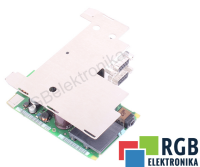

## A5E00156629-1 SIEMENS ID79829

Używany SIEMENS A5E00156629-1  
Sprzęt przetestowany i wyczyszczony.  
24 miesiące gwarancji  
Dedykowany kurier  
Wysyłka w 24h

### DANE TECHNICZNE

PRODUCENT	SIEMENS
MODEL	A5E00156629-1
KATEGORIA	Podzespoły PLC
WAGA [KG]	0.2

WSPARCIE DOSTĘPNE 24/7  
[+48 71 750 09 78](tel:+48717500978)

NAPISZ DO NAS  
[info@rgbelektronika.pl](mailto:info@rgbelektronika.pl)